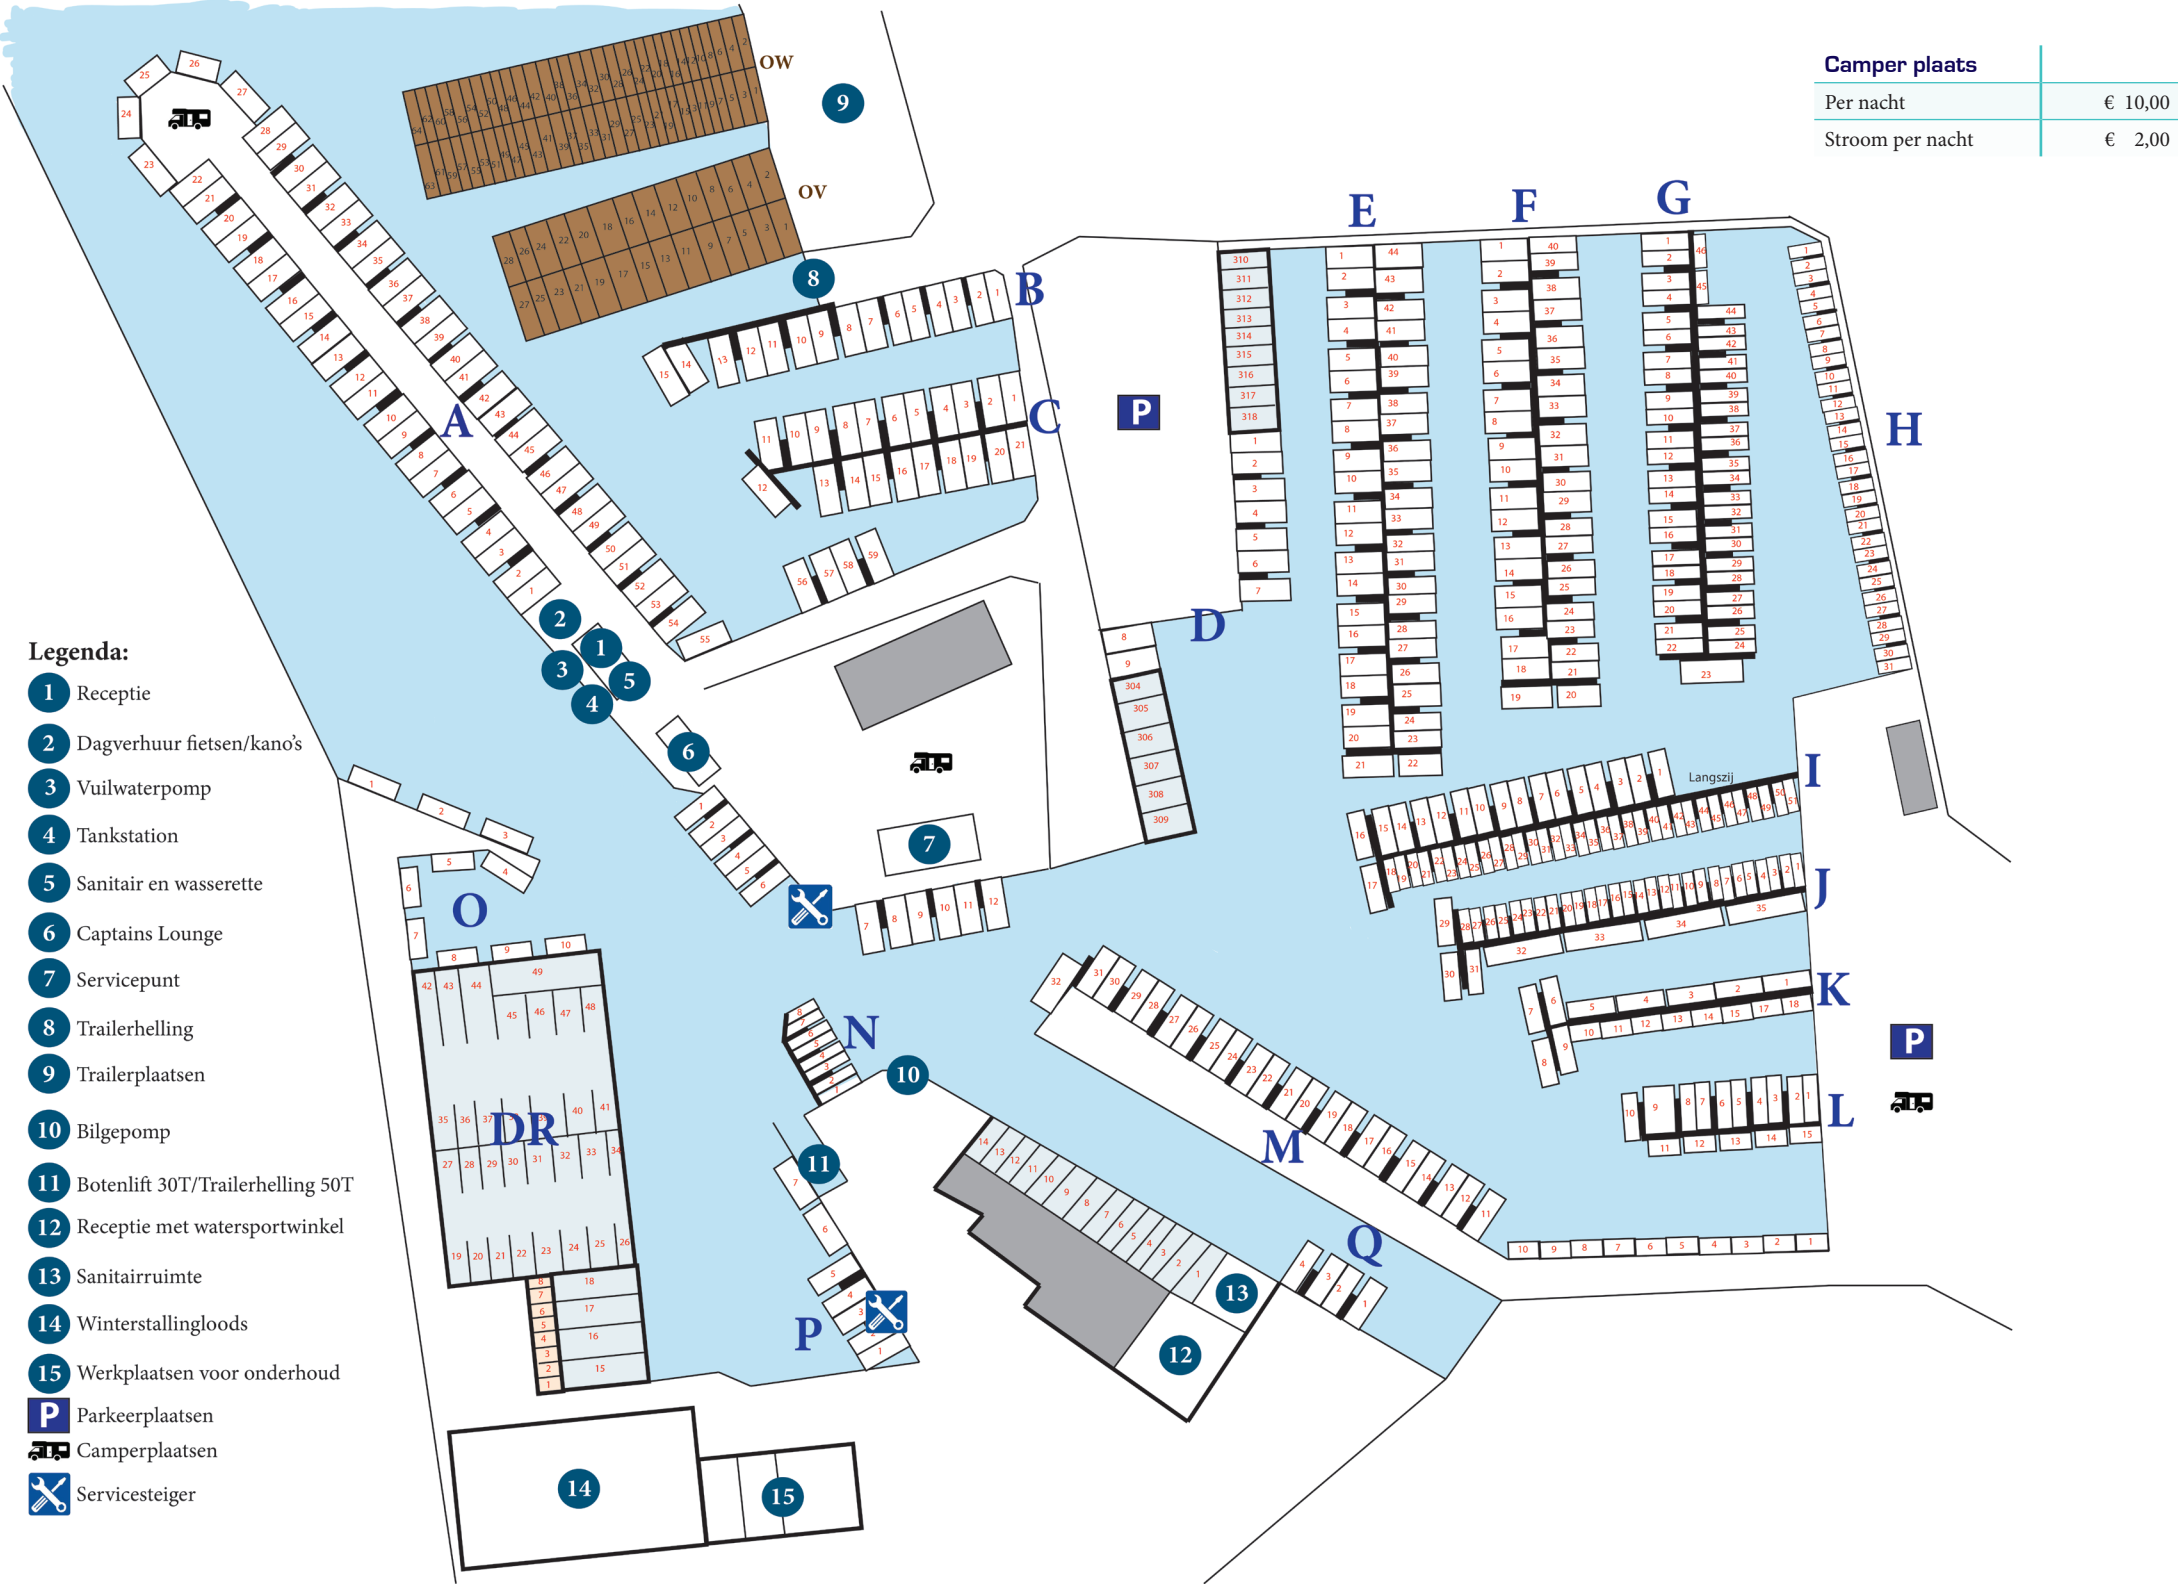

Camper plaats

Per nacht	€ 10,00
Stroom per nacht	€ 2,00