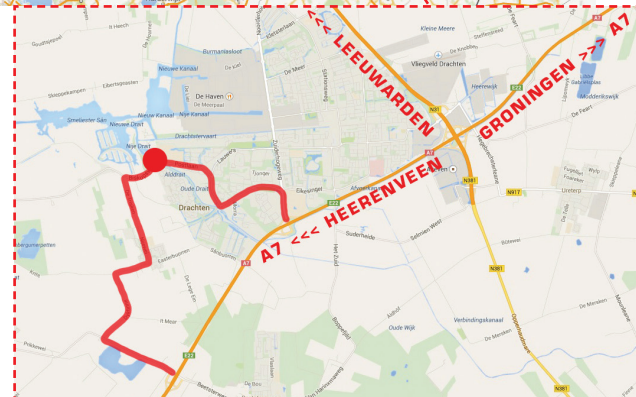

## Jachthaven De Drait

Biskopswei 27  
9213 VM De Wilgen/Drachten  
+31 (0) 512 513276  
info@dedrait.com