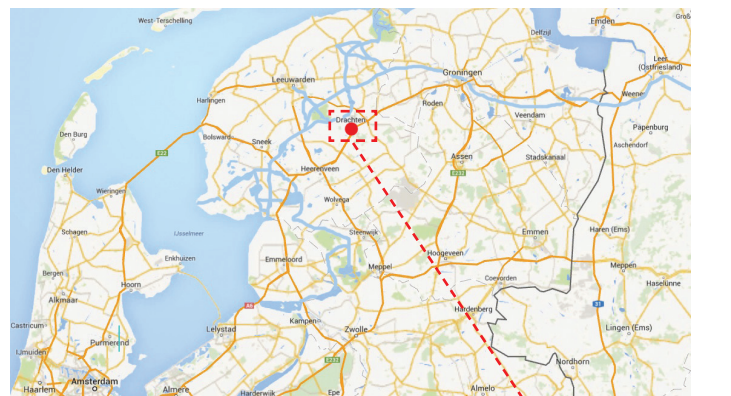

## Jachthaven De Drait

Biskopswei 27  
9213 VM De Wilgen/Drachten  
+31 (0) 512 513276  
info@dedrait.com